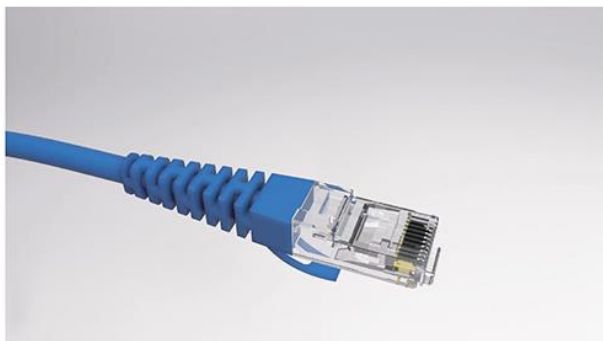

All-Patch 探针式智能铜缆跳线

单探针式

此跳线为探针式智能跳线，专门为All-Flex多媒体式电子配线架链路型应用而设计。两端采用常规8P8C的RJ-45接头，在二端水晶头顶部设计了额外智能探针，用于传导电子配线架的链路型探测信号，兼容IEC所规定RJ45接头要求，完全兼容常规RJ45模块。

采用水晶头和线缆一体铸模工艺，性能稳定可靠，水晶头得到很好的保护，长尾翼设计很好让跳线在使用时保持合适的弯曲弧度，更好保持性能。

采用水晶头和线缆一体铸模工艺，性能稳定可靠，水晶头得到很好的保护，长尾翼设计很好让跳线在使用时保持合适的弯曲弧度，更好保持性能。

订购信息

产品名称	产品描述	产品型号
探针式智能非屏蔽超5类9芯跳线	单顶针式RJ45接头，U/UTP,PVC护套	032E3351XXX
探针式智能非屏蔽超5类10芯跳线	双顶针式RJ45接头，U/UTP,PVC护套	032E3451XXX
探针式智能非屏蔽6类9芯跳线	单顶针式RJ45接头，U/UTP,PVC护套	032E3361XXX
探针式智能非屏蔽6类10芯跳线	双顶针式RJ45接头，U/UTP,PVC护套	032E3461XXX
探针式智能屏蔽6类9芯跳线	单顶针式RJ45接头，F/UTP,PVC护套	032E3362XXX
探针式智能屏蔽6类10芯跳线	双顶针式RJ45接头，F/UTP,PVC护套	032E3462XXX

注：长度-XX.X
可提供低烟无卤护套
可提供SF/UTP、F/FTP、S/FTP多种规格

All-Patch 集成式智能铜缆跳线

产品信息

此跳线即为集成式9芯智能跳线，专门满足All-Fix集成式电子配线架而设计。两端采用10P9C的RJ45接头，兼容IEC所规定之RJ45接头要求，完全兼容常规RJ45模块8P8C和10P9C模块，其中接头中1-8芯为常规传输所用，而第9芯为为识别端口对应关系而形成链路感应信号。

采用水晶头和线缆一体铸模工艺，性能稳定可靠，水晶头得到很好的保护，长尾翼设计很好让跳线在使用时保持合适的弯曲弧度，更好保持性能。

提供超5类、6类、6A、7类等不同规格，不同长度、不同颜色可选。

订购信息

产品名称	产品描述	产品型号
集成式智能非屏蔽超5类9芯跳线	10P9C的RJ45接头,U/UTP,PVC护套	032E3251XXX
集成式智能屏蔽超5类9芯跳线	10P9C的RJ45接头,F/UTP,PVC护套	032E3252XXX
集成式智能非屏蔽6类9芯跳线	10P9C的RJ45接头,U/UTP,PVC护套	032E3261XXX
集成式智能屏蔽6类9芯跳线	10P9C的RJ45接头,F/UTP,PVC护套	032E3262XXX