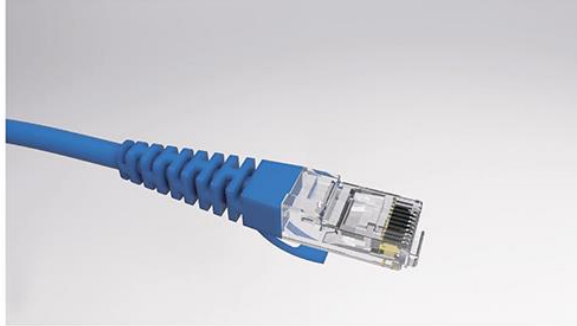

All-Patch 探针式智能铜缆跳线

单探针式

此跳线为探针式智能跳线，专门为All-Flex多媒体式电子配线架链路型应用而设计。两端采用常规8P8C的RJ-45接头，在二端水晶头顶部设计了额外智能探针，用于传导电子配线架的链路型探测信号，兼容IEC所规定RJ45接头要求，完全兼容常规RJ45模块。

采用水晶头和线缆一体铸模工艺，性能稳定可靠，水晶头得到很好的保护，长尾翼设计很好让跳线在使用时保持合适的弯曲弧度，更好保持性能。

采用水晶头和线缆一体铸模工艺，性能稳定可靠，水晶头得到很好的保护，长尾翼设计很好让跳线在使用时保持合适的弯曲弧度，更好保持性能。

订购信息

产品名称	产品描述	产品型号
探针式智能非屏蔽超5类9芯跳线	单顶针式RJ45接头，U/UTP,PVC护套	032E3351XXX
探针式智能非屏蔽超5类10芯跳线	双顶针式RJ45接头，U/UTP,PVC护套	032E3451XXX
探针式智能非屏蔽6类9芯跳线	单顶针式RJ45接头，U/UTP,PVC护套	032E3361XXX
探针式智能非屏蔽6类10芯跳线	双顶针式RJ45接头，U/UTP,PVC护套	032E3461XXX
探针式智能屏蔽6类9芯跳线	单顶针式RJ45接头，F/UTP,PVC护套	032E3362XXX
探针式智能屏蔽6类10芯跳线	双顶针式RJ45接头，F/UTP,PVC护套	032E3462XXX

注：长度-XX.X
可提供低烟无卤护套
可提供SF/UTP、F/FTP、S/FTP多种规格

All-Patch 集成式智能铜缆跳线

产品信息

此跳线即为集成式9芯智能跳线，专门满足All-Fix集成式电子配线架而设计。两端采用10P9C的RJ45接头，兼容IEC所规定之RJ45接头要求，完全兼容常规RJ45模块8P8C和10P9C模块，其中接头中1-8芯为常规传输所用，而第9芯为为识别端口对应关系而形成链路感应信号。

采用水晶头和线缆一体铸模工艺，性能稳定可靠，水晶头得到很好的保护，长尾翼设计很好让跳线在使用时保持合适的弯曲弧度，更好保持性能。

提供超5类、6类、6A、7类等不同规格，不同长度、不同颜色可选。

订购信息

产品名称	产品描述	产品型号
集成式智能非屏蔽超5类9芯跳线	10P9C的RJ45接头,U/UTP,PVC护套	032E3251XXX
集成式智能屏蔽超5类9芯跳线	10P9C的RJ45接头,F/UTP,PVC护套	032E3252XXX
集成式智能非屏蔽6类9芯跳线	10P9C的RJ45接头,U/UTP,PVC护套	032E3261XXX
集成式智能屏蔽6类9芯跳线	10P9C的RJ45接头,F/UTP,PVC护套	032E3262XXX