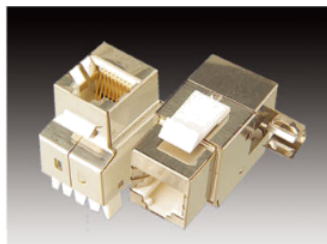

注: XX代表颜色, BK(黑色)、WH(白色)、RD(红色)、YL(黄色)、BL(蓝色)、GR(绿色)

超六类、六类 RJ45模块

简介:

ALL-LAN[®] 系列6类RJ45模块采用开放式Keystone接口, 适合于所有Keystone接口的面板、表面安装盒及多媒体配线架。

专利产品, UL认证, 满足FCC第68部分, 满足EIA/TIA TSB-40-A, 568B.2, 元器件级六类传输性能, 支持1000Mbps(1Gbps)以太网等应用标准。超6类模块满足最新的6A标准, 并完全支持万兆以太网络的传输。

IDC连接器不需要导线预先剥线, 可端接22AWG、24AWG、26AWG等实芯线缆。

典型应用:

- * 综合业务数字网
- * 4/16Mbps令牌环网 (IEEE802.5)
- * 10BASE-T (IEEE802.3)
- * 52/155 Mbps ATM(ATM Forum)
- * 622 Mbps/1.2Gbps ATM(ATM Forum)
- * 100BASE-T4(快速以太网)
- * 100VG-AnyLAN(IEEE802.12)
- * 100Mbps TP-PMD
- * 100BASE-TX (快速以太网)
- * 1000BASE-TX (千兆以太网)
- * 1千兆位网络系统 (WGNA)
- * 72信道带宽视频
- * 10GBASE-TX(万兆以太网)
- (只对6A类产品)